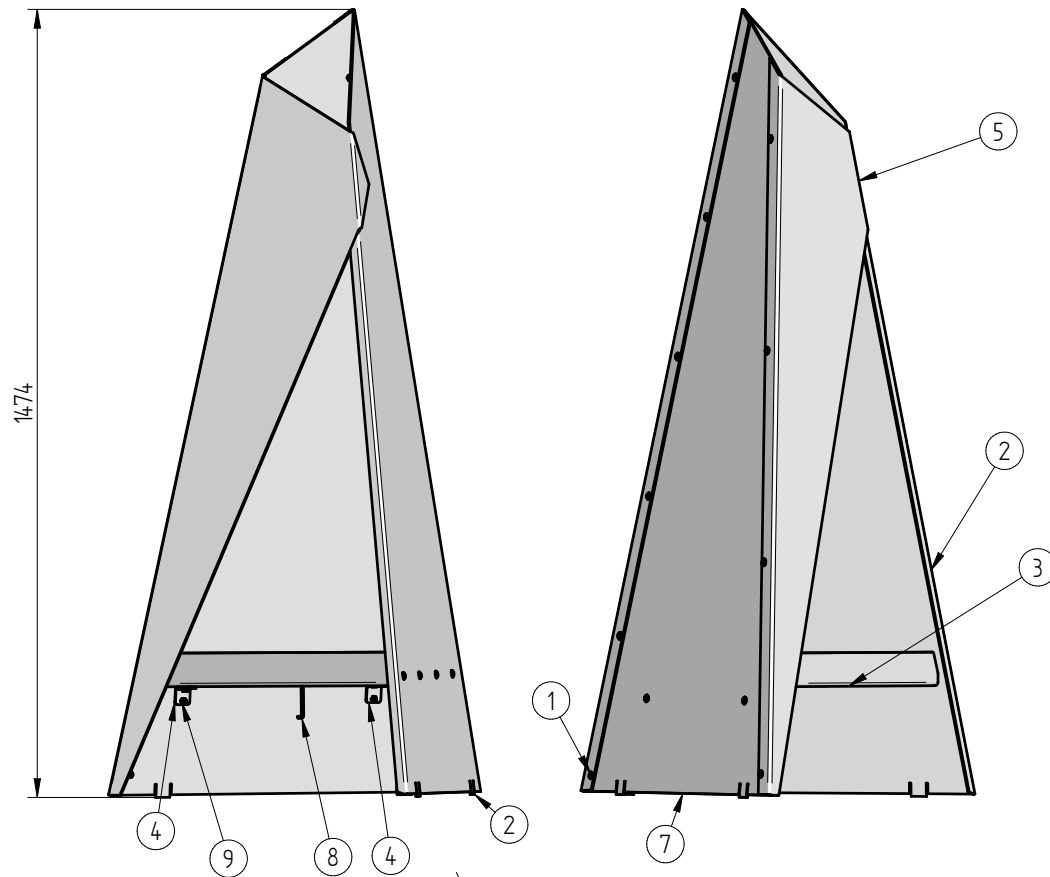

# Heta - Tipi

81040002

pos nr.	Emne nr.	Navn	Antal
1	0008-0006	M6x12 Flangehoved BN 11252	17
2	1006-0050	sidestykke 1	1
3	1008-0037	Bundplade	1
4	1013-0213	Beslag 1	1
5	1006-0052	Sideplade 2	1
6	1013-0214	Beslag 2	1
7	1006-0051	Bagstykke	1
8	0008-9031	Unbrakonøgle	1
9	0008-0408	Møtrik M6 BN 116	17