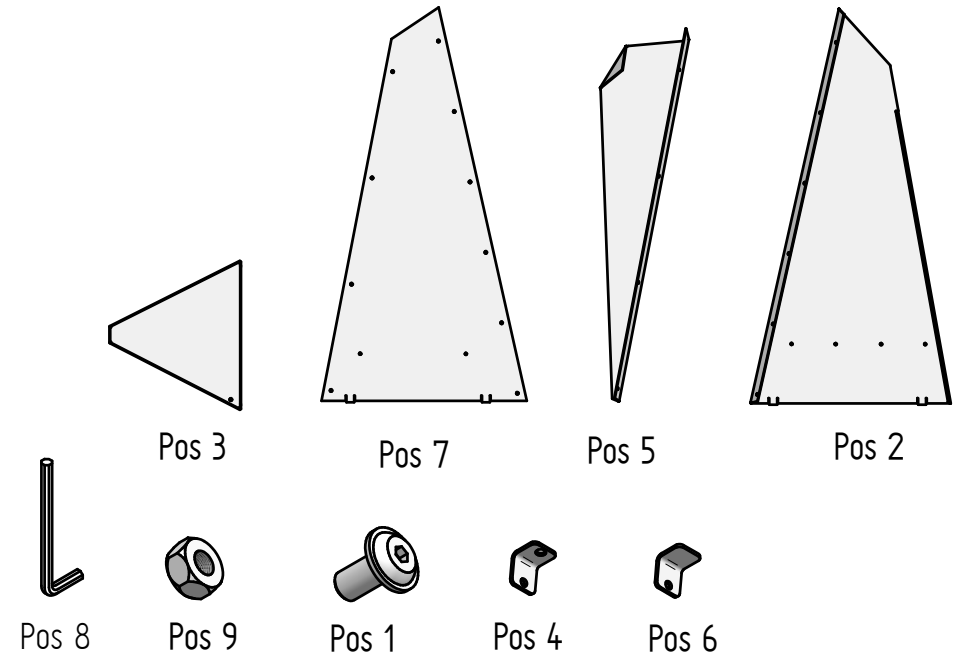

# Heta - Tipi

81040002

pos nr.	Emne nr.	Navn	Antal
1	0008-0006	M6x12 Flangehoved BN 11252	17
2	1006-0050	sidestykke 1	1
3	1008-0037	Bundplade	1
4	1013-0213	Beslag 1	1
5	1006-0052	Sideplade 2	1
6	1013-0214	Beslag 2	1
7	1006-0051	Bagstykke	1
8	0008-9031	Unbrakonøgle	1
9	0008-0408	Møtrik M6 BN 116	17