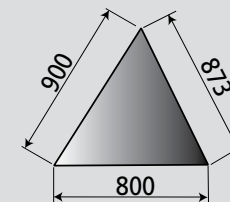

www.tipi.nu
Tulos
Hagaviksgatan 18,
SE-974 41 Luleå
hans@tipi.nu
mob +46 70 370 1773