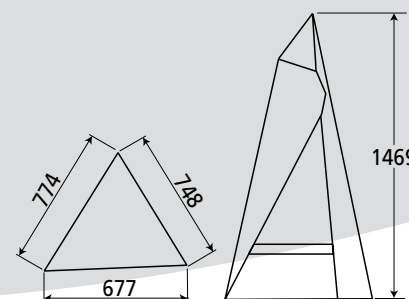

www.tipi.nu
Tulos
Hagaviksgatan 18,
SE-974 41 Luleå
hans@tipi.nu
mob +46 70 370 1773